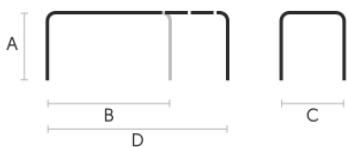

Dimensions

A	B	C	D
(cm)	(cm)	(cm)	(cm)
(inch)	(inch)	(inch)	(inch)

140/190x90				
(cm)	75	140	90	190
(inch)	29.5	55.1	35.4	74.8
160/210/260x90				
(cm)	75	160	90	260
(inch)	29.5	63	35.4	102.4
190/240/290x90				
(cm)	75	190	90	290
(inch)	29.5	74.8	35.4	114.2

Données volumétriques

Poids 107 Kg

Volume 0.4 mc

Colis 4