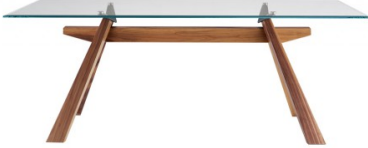

MIDJ

Collection Zeus

La table Zeus est inspirée de la table de réfectoire simple mais géniale utilisée dans l'ancien monastère.

Le résultat est un restyling moderne et élégant du modèle original: il maintient les caractéristiques structurelles en bois mais a augmenté le design contemporain qui le rend approprié aux salles de séjour.

Table Zeus MT

Couleurs et matériaux

Structure

Métal graphite

Plateau

Plaqué noyer flammé, Chêne naturel plaqué, Massif noyer chant écorce, Massif rouvre naturel chant droit, Verre transparent extra-blanc, Crystalceramique marbre calacatta brillant, Cristalcéramique marbre greco noir brillant, Crystalceramique marbre noir desir brillant, Crystalceramique opaque marbre calacatta, Crystalceramique marbre opaque vert tinos, Cristalcéramique marbre noir desir opaque, Marbre (4 Couleurs), Marbre beige travertino romano (1 Couleur), Marble blanc calacatta vagli (1 Couleur), Marbre noir marquina (1 Couleur), Marbre vert tinos (1 Couleur)

Dimensions

	A (cm) (inch)	B (cm) (inch)	C (cm) (inch)
200x100 (cm) (inch)	76 29.9	200 78.7	100 39.4
200x106 (cm) (inch)	76 29.9	200 78.7	106 41.7
250x100 (cm) (inch)	76 29.9	250 98.4	100 39.4

	A (cm)	B (cm)	C (cm)
	(inch)	(inch)	(inch)
250x106	76	250	106
(cm)	29.9	98.4	41.7
(inch)			

Données volumétriques

Poids 153 Kg

Volume 0.26 mc

Colis 5

Table Zeus LG

Couleurs et matériaux

Structure

Plaqué noyer flammé