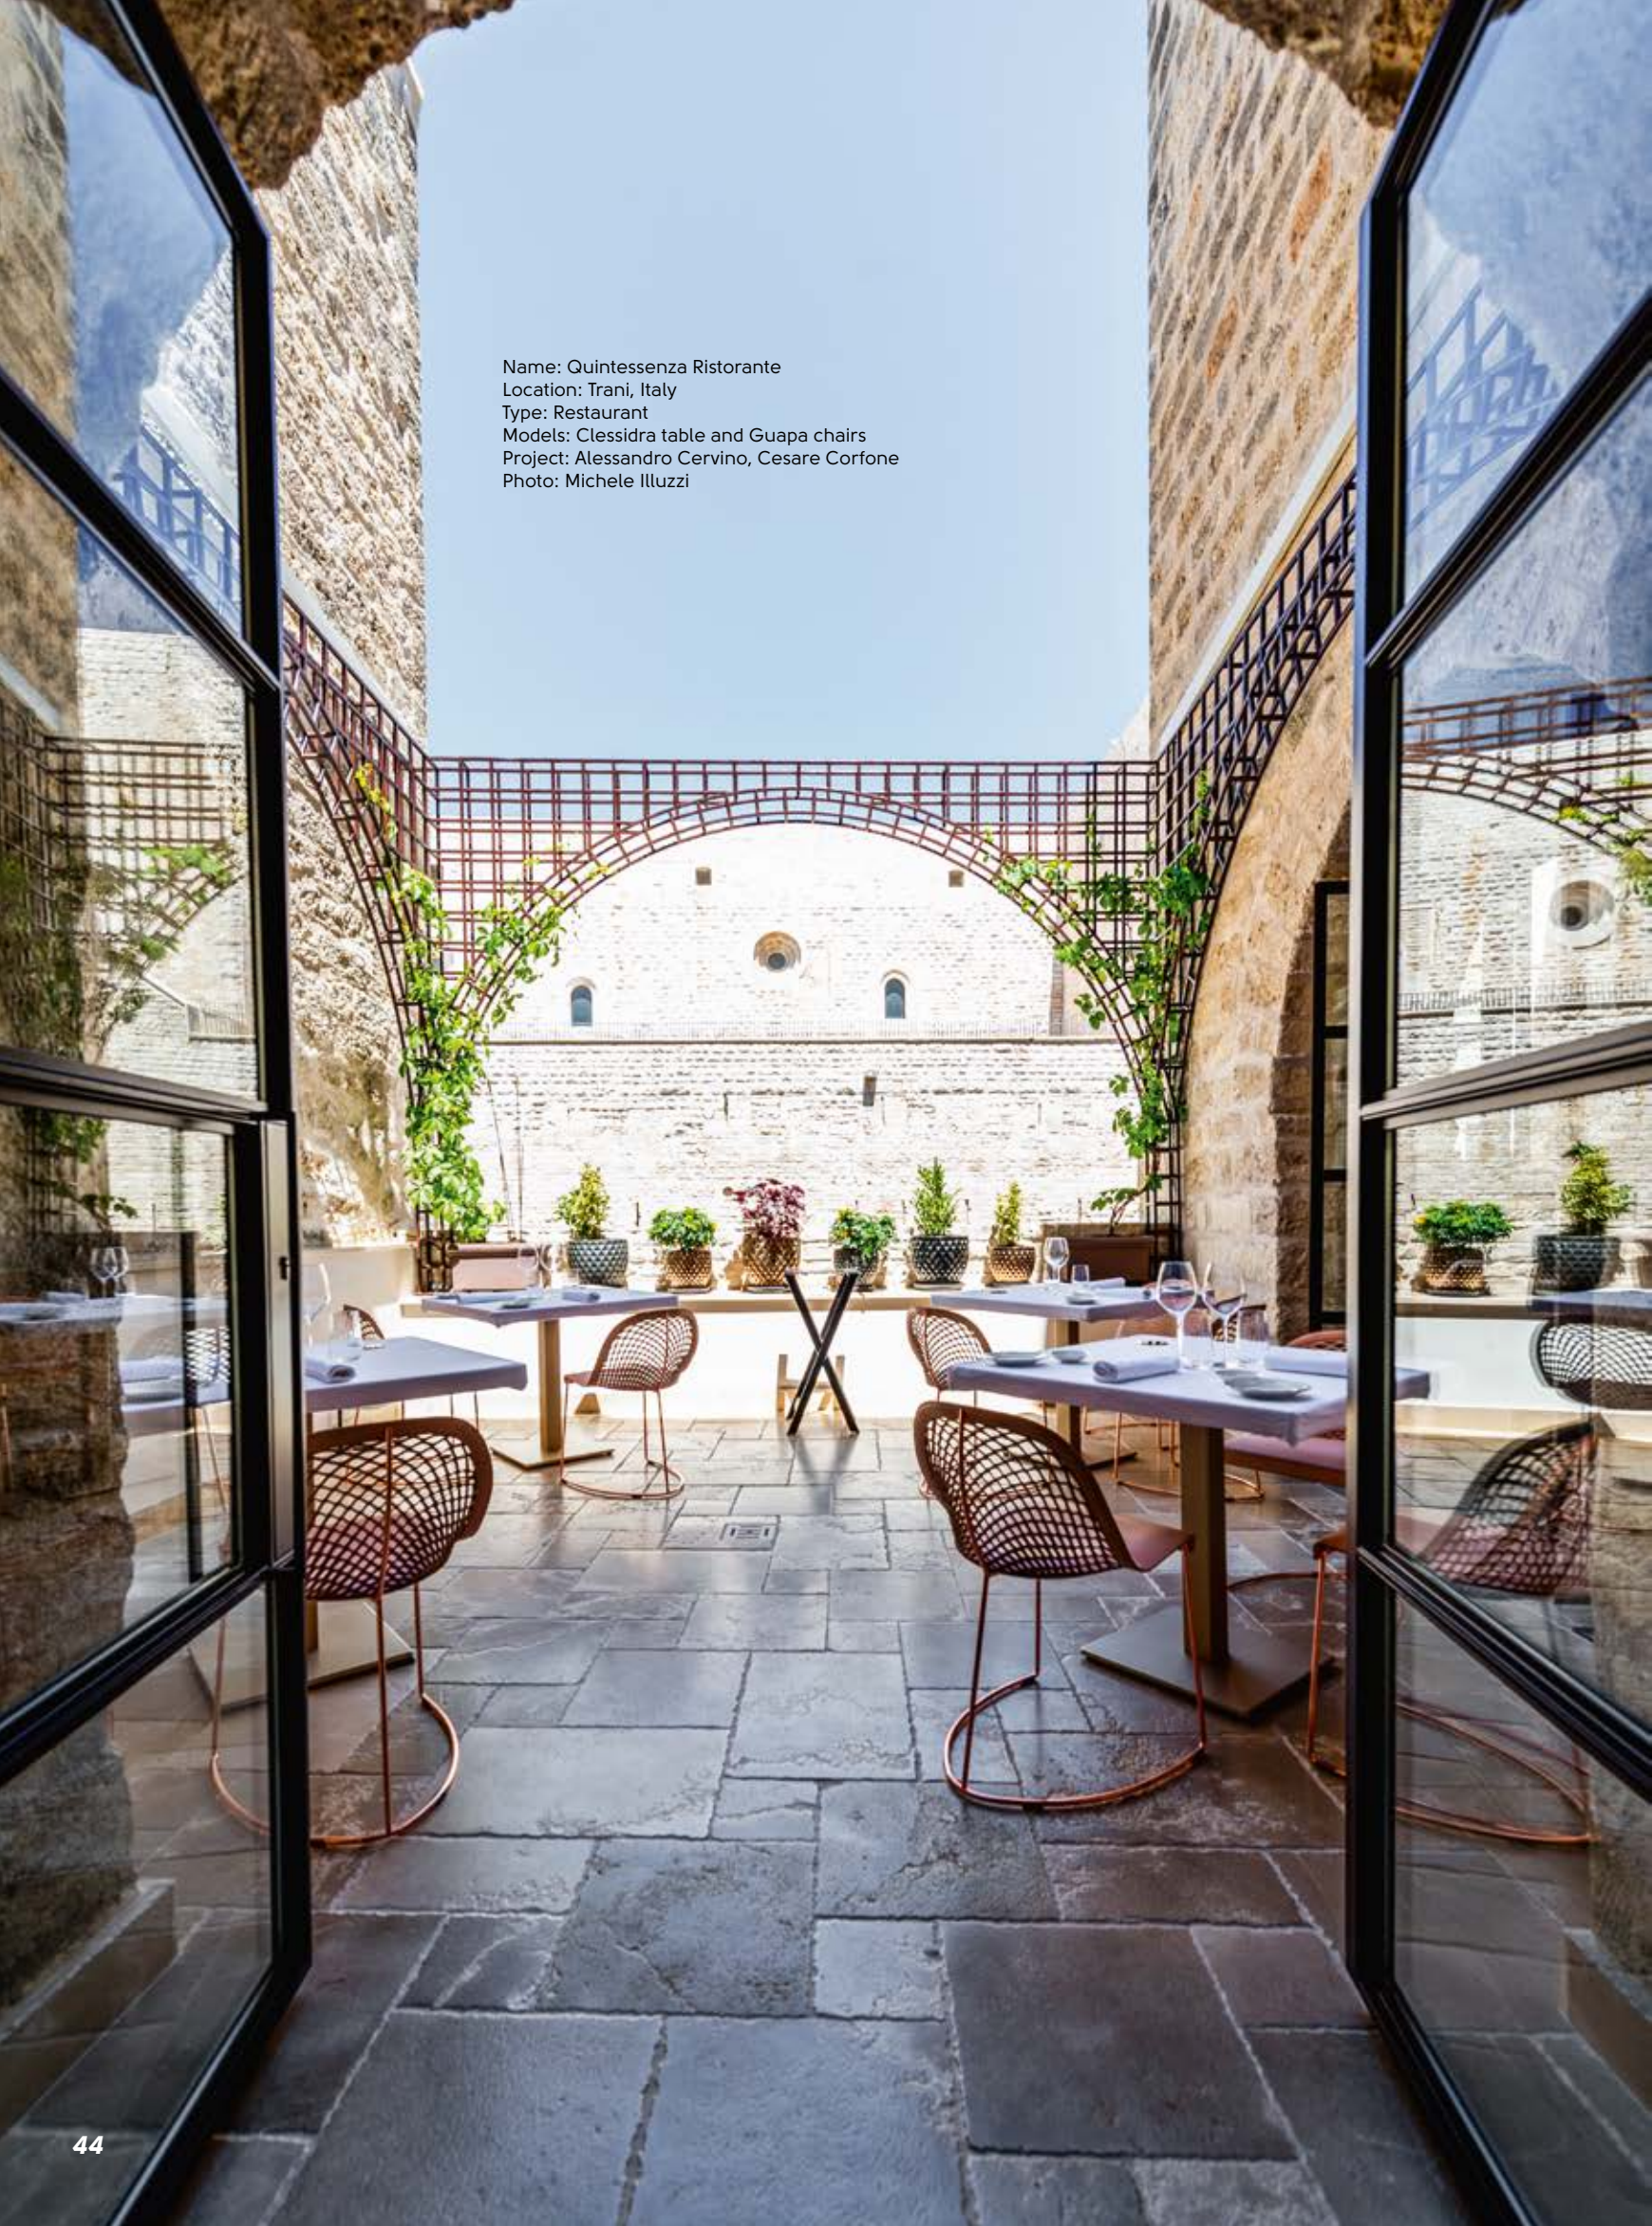

Name: Quintessenza Ristorante
Location: Trani, Italy
Type: Restaurant
Models: Clessidra table and Guapa chairs
Project: Alessandro Cervino, Cesare Corfone
Photo: Michele Illuzzi