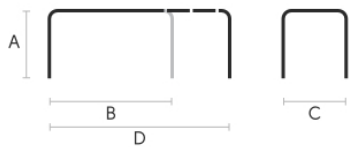

Disponibile in diverse misure.

Tavolo allungabile **Badù**

Colori e materiali

Struttura

Metallo bianco, Metallo nero, Metallo corda, Metallo Marrone, Metallo grafite, Metallo arancio papaya, Metallo azzurro, Metallo blu oceano, Metallo Bronzo, Metallo fango, Metallo giallo oro, Metallo giallo pastello, Metallo grigio cenere, Metallo grigio chiaro, Metallo ocre, Metallo rosa cipria, Metallo rosso, Metallo rosso bulgaro, Metallo rosso ciliegia, Metallo verde pino, Metallo verde salvia, Metallo verde scuro

Allunghe

Melaminico (4 Colori), MDF laccato (5 Colori), Fenix bianco, Fenix nero, Laminato (6 Colori), Impiallacciato noce fiammato, Impiallacciato di rovere naturale

Dimensioni

	A	B	C	D
	(cm)	(cm)	(cm)	(cm)
	(inch)	(inch)	(inch)	(inch)
100/140x70 (cm)	75	100	70	140
(inch)	29.5	39.4	27.6	55.1
120/170x80 (cm)	75	120	80	170
(inch)	29.5	47.2	31.5	66.9
140/200x90 (cm)	75	140	90	200
(inch)	29.5	55.1	35.4	78.7
L 140/230x90 (cm)	75	140	90	230
(inch)	29.5	55.1	35.4	90.6

A	B	C	D
(cm)	(cm)	(cm)	(cm)
(inch)	(inch)	(inch)	(inch)

Dati volumetrici

XL 110/245x80	75	110	80	245
(cm)	29.5	43.3	31.5	96.5
(inch)				
XL 140/290x90	75	140	90	290
(cm)	29.5	55.1	35.4	114.2
(inch)				
XL				
160/210/260/310X90	75	160	90	310
(cm)	29.5	63	35.4	122
(inch)				